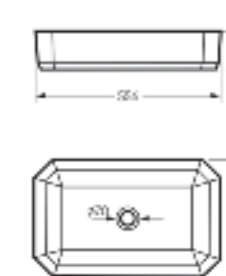

Артикул: WB.CT/Line/55-N/WHT.G

на столешницу
на тумбу
для накладных
умывальников