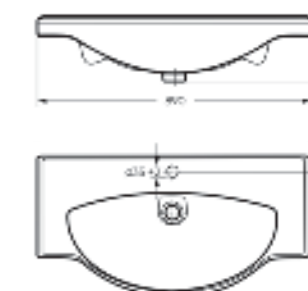

Мебельный умывальник
CLASSIC 90

Ш 890 Г 460 В 213 мм / Вес брутто 24.24 кг

Артикул: WB.FN/Classic/90-C/WHT.G

на тумбу

Унитаз-компакт Classic | Керамогранит kerranova.ru