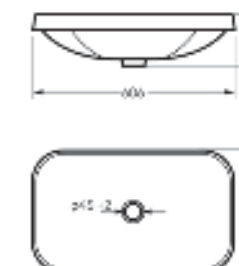

Умывальник врезной Infinity Inside

Умывальник врезной
INFINITY INSIDE

Ш 606 Г 363 В 146 мм / Вес брутто 8,43 кг

Артикул: WB.IN/Infinity/60-N/WHT.G

врезной

Коллекция

Art

Элегантный минимализм