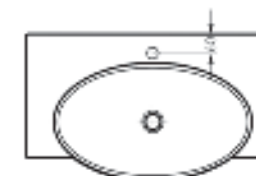

**Накладной умывальник
INFINITY 60**

Ш 598 Г 367 В 122 мм / Вес брутто 11.53 кг

Возможные варианты цвета под заказ.
Матовая глазурь.

Артикул: WB.CT/Infinity/60-N/WHT.G

на тумбу

на столешницу

**Мебельный умывальник
INFINITY 65**

Ш 656 Г 445 В 142 мм / Вес брутто 16.80 кг

Артикул: WB.FN/Infinity/65-C/WHT.G

на кронштейны

на тумбу

**Мебельный умывальник
INFINITY 76**

Ш 760 Г 450 В 112 мм / Вес брутто 18.43 кг

Артикул: WB.FN/Infinity/76-C/WHT.G

на кронштейны

на тумбу