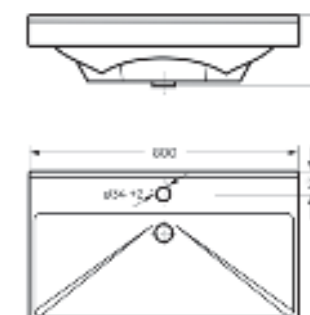

Мебельный умывальник
FEST 80

Ш 800 Г 450 В 220 мм / Вес брутто 25.75 кг

Артикул: WB.FN/Fest/80-C/WHT.G

на тумбу