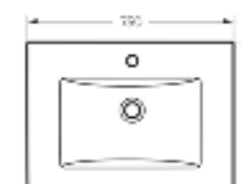

Мебельный умывальник
QUADRO 75

Ш 750 Г 462 В 193 мм / Вес брутто 22.47 кг

Артикул: WB.FN/Quadro/75-C/WHT.G

на тумбу

Мебельный умывальник
QUADRO 90

Ш 900 Г 475 В 189 мм / Вес брутто 19.53 кг

Артикул: WB.FN/Quadro/90-C/WHT.G