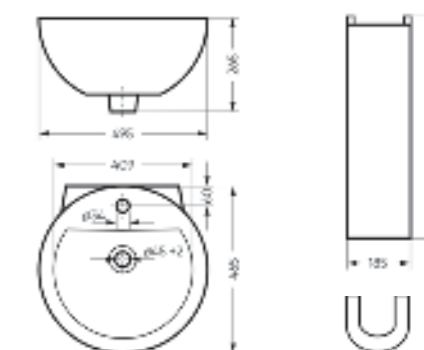

Артикул: BD.FS/Art/C/WHT.G

Пьедестальный умывальник Art

**Пьедестальный умывальник
ART**

Умывальник Ш 495 Г 465 В 265 мм / Вес брутто 15.13 кг
Пьедестал Ш 185 Г 180 В 655 мм / Вес брутто 11.73 кг

Артикул на умывальник: WB.PD/Art/50-C/WHT.G
Артикул на пьедестал: PD.FS/Art/N/WHT.G