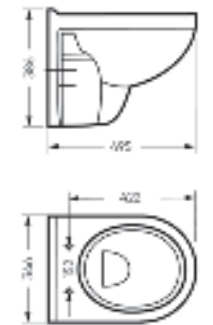

**Унитаз-компакт
BEST**

Ш 345 Г 620 В 775 мм / Вес брутто 37.10 кг

Возможные варианты цвета крышки бачка и сиденья под заказ

Артикул: WC.CC/Best/2-DM/WHT.G

**Унитаз подвесной
BEST**

Ш 346 Г 495 В 386 мм / Вес брутто 16.97 кг

Межосевое расстояние для монтажа на систему инсталляции – 230 мм

Артикул: WC.WH/Best/DM/WHT.G

**Умывальник
BEST**

Умывальник Ш 555 Г 445 В 175 мм / Вес брутто 14.81 кг
Полупьедестал Ш 195 Г 310 В 325 мм / Вес брутто 7.78 кг