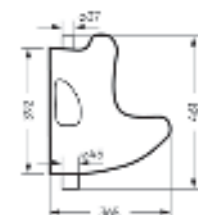

Писсуар KISS

Ш 270 Г 365 В 461 мм / Вес брутто 12.97 кг

Межосевое расстояние для монтажа
на систему инсталляции – 230 мм