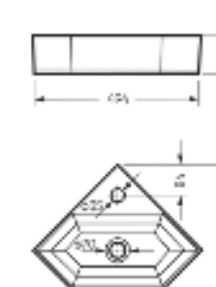

Умывальник угловой
LINE

Ш 494 Г 358 В 110 мм / Вес брутто 6.43 кг