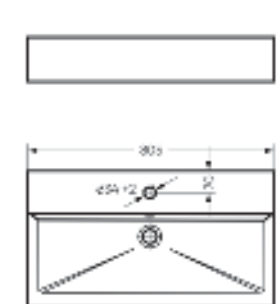

Ш 600 Г 420 В 160 мм / Вес брутто 16.65 кг

Артикул: WB.FN/Novel/60-C/WHT.G

на тумбу

Мебельный умывальник
NOVEL 80

Ш 805 Г 423 В 160 мм / Вес брутто 22.33 кг

Артикул: WB.FN/Novel/80-C/WHT.G

на тумбу

Мебельный умывальник Novel 60 | Тумба подвесная Novel 60 | Керамогранит kerranova.ru