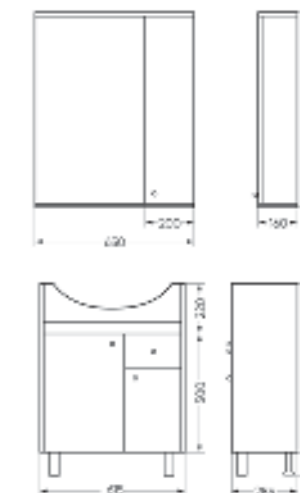

**Мебельный комплект
BEST 65**

Зеркало Ш 650 Г 160 В 800 мм / Вес нетто: 19 кг
Артикул: BSTSLMR65199W1

Тумба Ш 615 Г 285 В 820 мм / Вес нетто: 22 кг
Артикул: BSTSLCW651912F1