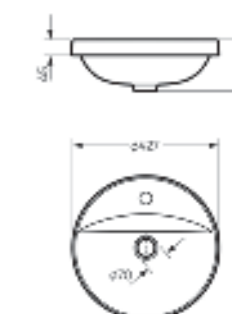

Врезной умывальник Art Inside | Керамогранит kerranova.ru

Врезной умывальник
ART INSIDE

Ш 427 Г 427 В 150 мм / Вес брутто 6.88 кг

Артикул: WB.IN/Art/43-C/WHT.G

врезной

Коллекция

Best

Сочетание стильного дизайна
и функциональности