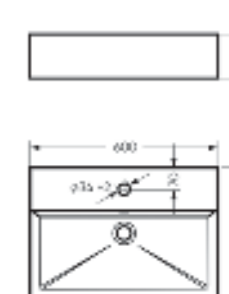

Ш 600 Г 420 В 160 мм / Вес брутто 16.65 кг

Артикул: WB.FN/Novel/60-C/WHT.G

на тумбу

Мебельный умывальник
NOVEL 80

Ш 805 Г 423 В 160 мм / Вес брутто 22.33 кг

Артикул: WB.FN/Novel/80-C/WHT.G

на тумбу

Мебельный умывальник Novel 60 | Тумба подвесная Novel 60 | Керамогранит kerranova.ru