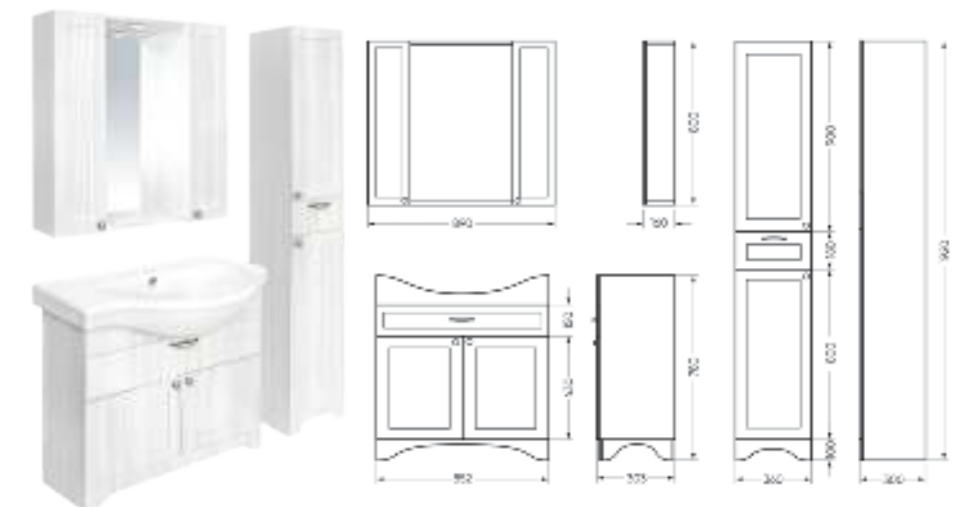

**Мебельный комплект
CLASSIC 90-20 белый
МАТОВЫЙ**

Зеркало Ш 890 Г 160 В 800 мм / Вес нетто: 31 кг
Артикул: CLSSLMR900109W1

Тумба Ш 852 Г 303 В 780 мм / Вес нетто: 28 кг
Артикул: CLS8SLCW900112F1

Пенал Ш 360 Г 300 В 1920 мм / Вес нетто: 40 кг
Артикул: CLSSLPN0112F1

Подходит для умывальников:
Classic 90