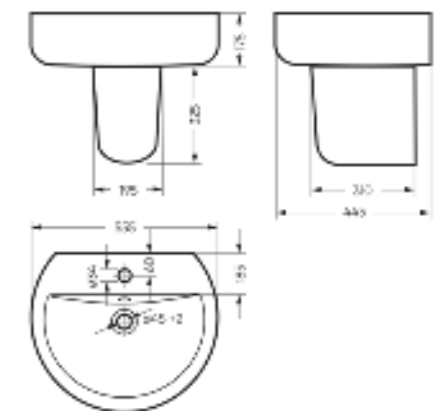

**Умывальник
BEST**

Умывальник Ш 555 Г 445 В 175 мм / Вес брутто 14.81 кг
Полупьедестал Ш 195 Г 310 В 325 мм / Вес брутто 7.78 кг

Возможные варианты цвета полупьедестала под заказ

Артикул на умывальник: WB.PD/Best/55-C/WHT.G

Артикул на полупьедестал белый: PD.WH/Best/N/WHT.G