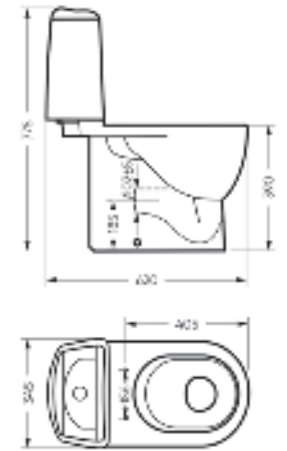

**Унитаз-компакт
BEST**

Ш 345 Г 620 В 775 мм / Вес брутто 37.10 кг

Возможные варианты цвета крышки бачка и сиденья под заказ

Артикул: WC.CC/Best/2-DM/WHT.G

**Унитаз подвесной
BEST**

Ш 346 Г 495 В 386 мм / Вес брутто 16.97 кг

Межосевое расстояние для монтажа на систему инсталляции – 230 мм

Артикул: WC.WH/Best/DM/WHT.G

**Умывальник
BEST**

Умывальник Ш 555 Г 445 В 175 мм / Вес брутто 14.81 кг
Полупьедестал Ш 195 Г 310 В 325 мм / Вес брутто 7.78 кг

Возможные варианты цвета полупьедестала под заказ

Артикул на умывальник: WB.PD/Best/55-C/WHT.G

Артикул на полупьедестал белый: PD.WH/Best/N/WHT.G