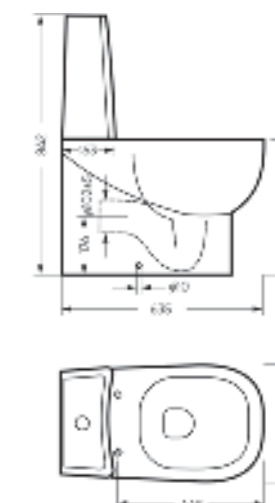

Унитаз-компакт
INFINITY MONO

Ш 360 Г 635 В 842 мм / Вес брутто 53,46 кг

Артикул: WC.CC/Infinity/2-DM.Mono/WHT.G

Биде Infinity | Унитаз-компакт Infinity Mono | Керамогранит grasaro.ru