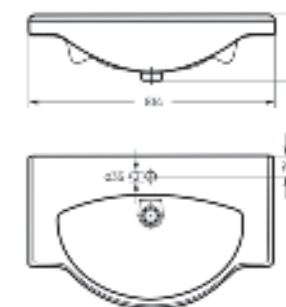

Мебельный умывальник
CLASSIC 80

Ш 814 Г 525 В 210 мм / Вес брутто 23.84 кг

Артикул: WB.FN/Classic/80-C/WHT.G

на тумбу