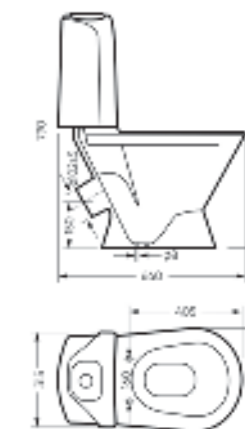

Унитаз-компакт
CLASSIC

Ш 350 Г 640 В 790 мм / Вес брутто 30.38 кг

Артикул Classic Basic: WC.CC/Classic/2-TM/WHT.G

Артикул Classic Comfort: WC.CC/Classic/2-DM/WHT.G

Умывальник на пьедестале
CLASSIC

Умывальник Ш 645 Г 485 В 205 мм / Вес брутто 16.1 кг
Пьедестал Ш 186 Г 168 В 690 мм / Вес брутто 9.16 кг